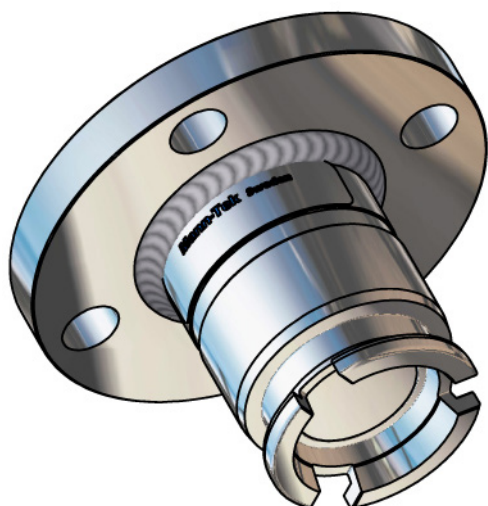

## ZŁĄCZE SUCHO ODCINAJĄCE DO LPG CZĘŚĆ ZBIORNIKOWA Z PRZYŁĄCZEM KOŁNIERZOWYM

Złącze sucho odcinające bezwyciekowe do przeładunku LPG – część zbiornikowa. Przyłącze do zbiornika kołnierzowe wg DIN lub ANSI. Złącze zbiornikowe należy łączyć z częścią węzową.

### OPIS TECHNICZNY

**Maksymalne ciśnienie pracy:** do 25 bar

**Współczynnik bezpieczeństwa:** 4:1

**Wykonanie materiałowe złącza:** 316L – stal nierdzewna

**Uszczelnienia:** NBR / NBRLT, EPDM, VITON, VITON GLT

Na zapytanie możliwe inne wykonania materiałowe, inne uszczelnienia i inne przyłącza niż podane w tabeli poniżej.

**ZŁĄCZE SUCHODCINAJĄCE DO LPG**  
CZĘŚĆ ZBIORNIKOWA Z PRZYŁĄCZEM KOŁNIERZOWYM

Rozmiar złącza	Przyłącze kołnierzowe	Materiał wykonania	Uszczelnienie	Nr artykułu
DN20	3/4" ASA 300 PSI	SS	VIT	DK2020VITP02
DN20	3/4" ASA 300 PSI	SS	NBR	DK2020NBRP02
DN25	DN25 PN25/40	SS	VIT	DK2025VITP29
DN25	DN25 PN25/40	SS	NBR	DK2025NBRP29
DN25	1" ASA 300 PSI	SS	VIT	DK2025VITP03
DN25	1" ASA 300 PSI	SS	NBR	DK2025NBRP03
DN32	DN32 PN25/40	SS	VIT	DK2032VITP30
DN32	DN32 PN25/40	SS	NBR	DK2032NBRP30
DN32	1. 1/4" ASA 300 PSI	SS	VIT	DK2032VITP04
DN32	1. 1/4" ASA 300 PSI	SS	NBR	DK2032NBRP04
DN40	DN40 PN25/40	SS	VIT	DK2040VITP31
DN40	DN40 PN25/40	SS	NBR	DK2040NBRP31
DN40	1. 1/2" ASA 300 PSI	SS	VIT	DK2040VITP05
DN40	1. 1/2" ASA 300 PSI	SS	NBR	DK2040NBRP05
DN50	DN50 PN25/40	SS	VIT	DK2050VITP32
DN50	DN50 PN25/40	SS	NBR	DK2050NBRP32
DN50	2" ASA 300 PSI	SS	VIT	DK2050VITP06
DN50	2" ASA 300 PSI	SS	NBR	DK2050NBRP06
DN65	DN65 PN25/40	SS	VIT	DK2065VITP33
DN65	DN65 PN25/40	SS	NBR	DK2065NBRP33
DN65	2. 1/2" ASA 300 PSI	SS	VIT	DK2065VITP07
DN65	2. 1/2" ASA 300 PSI	SS	NBR	DK2065NBRP07
DN80	DN80 PN25/40	SS	VIT	DK2080VITP34
DN80	DN80 PN25/40	SS	NBR	DK2080NBRP34
DN80	3" ASA 300 PSI	SS	VIT	DK2080VITP08
DN80	3" ASA 300 PSI	SS	NBR	DK2080NBRP08
DN100	DN100 PN25/40	SS	VIT	DK2100VITP35
DN100	DN100 PN25/40	SS	NBR	DK2100NBRP35
DN100	4" ASA 300 PSI	SS	VIT	DK2100VITP09
DN100	4" ASA 300 PSI	SS	NBR	DK2100NBRP09