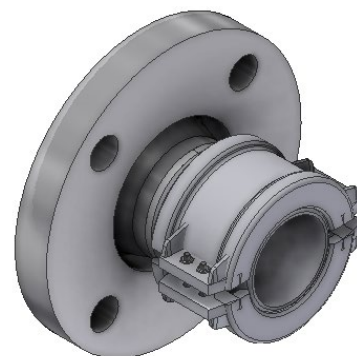

GKO

KOŃCÓWKA DO WĘŻA GUMOWEGO Z PRZYŁĄCZEM TYPU KOŁNIERZ OBROTOWY

Wykonanie materiałowe:

St - stal węglowa, SS - stal nierdzewna, MS - mosiądz,
Al. - aluminium, PP - polipropylen

Rozmiar DN	Przyłącze kołnierzowe	Materiał wykonania	Nr artykułu
13x5	DN15 PN10/16	St	GKO07DW01P14
13x5	DN15 PN10/16	SS	GKO04DW01P14
13x5	DN15 PN25/40	St	GKO07DW01P27
13x5	DN15 PN25/40	SS	GKO04DW01P27
13x5	ASA 150 psi 0.5"	St	GKO07DW01P01
13x5	ASA 150 psi 0.5"	SS	GKO04DW01P01
19x6	DN20 PN10/16	St	GKO07DW05P15
19x6	DN20 PN10/16	SS	GKO04DW05P15
19x6	DN20 PN25/40	St	GKO07DW05P28
19x6	DN20 PN25/40	SS	GKO04DW05P28
19x6	ASA 150 psi 0.75"	St	GKO07DW05P02
19x6	ASA 150 psi 0.75"	SS	GKO04DW05P02
19x6	ASA 300 psi 0.75"	St	GKO07DW05P40
25x6	DN25 PN10/16	St	GKO07DW07P16
25x6	DN25 PN10/16	SS	GKO04DW07P16
25x6	DN25 PN10/16	PP	GKO05DW07P16
25x6	DN25 PN25/40	St	GKO07DW07P29
25x6	DN25 PN25/40	SS	GKO04DW07P29
25x6	ASA 150 psi 1"	St	GKO07DW07P03